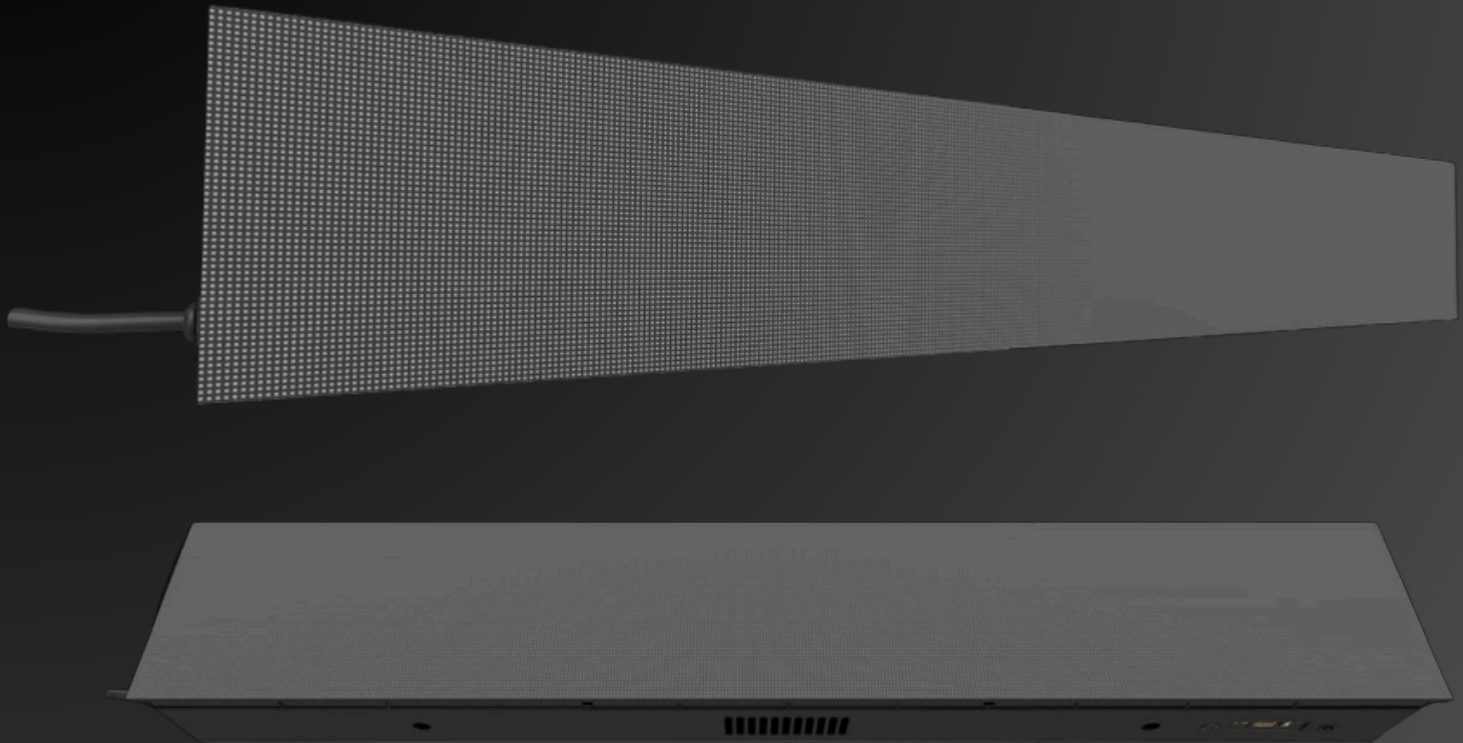

SKY Serie - Steckerfertig

64x192cm

Steuerung Smartphone
oder PC

Helligkeit
5.000cd

Automatische Zeit und
Helligkeitseinstellungen

geeignet für
Android und IOS

Schutzgrad
IP54 auch für Outdoor
geeignet

Verbindung
WLAN, LAN

Form und Größe
individuell definierbar

Programmiert
auf Ihre Wünsche

Die Sky Serie von Skyleds bietet steckerfertige LED-Displays mit hoher Bildqualität für Werbung, Digital Signage und Informationsanzeigen. Dank Pixelabständen von P2.5, P3, P4 und P6.67 liefern sie gestochen scharfe Bilder – sowohl indoor als auch outdoor. Die Displays sind sofort einsatzbereit und ermöglichen eine einfache Plug-and-Play-Nutzung.

Mit flexibler Steuerung via WLAN, USB oder HDMI, wetterfester Bauweise und energieeffizienter Technologie sind die Sky Displays die perfekte Lösung für Unternehmen, die auffällige und langlebige Werbeflächen benötigen.

| Eigenschaften | Details |
|--------------------------------------|--|
| Pixelabstand | P2.5 |
| Pixeldichte | 160.000 Pixel/m ² |
| Pixel pro Modul | 8.192 |
| Displayauflösung | 256 x 768 Pixel |
| Displaygröße (Höhe x Breite x Tiefe) | 640 mm x 1920 mm x 650mm |
| LED Typ | SMD 1515 |
| Farben | RGB |
| Pixel-Konfiguration | 1R1G1B |
| Modul max. Leistung | ≥33 W |
| Modulgröße (Höhe x Breite) | 160 mm x 320 mm |
| Module pro Display | 24 |
| Modulauflösung | 64 x 128 Pixel |
| Schutzgrad | IP54 |
| Zubehör | Daten- und Stromverkabelung |
| Betriebsspannung | 230 VAC / 50 Hz ± 10 % |
| Betriebstemperatur (durchschn.) | -20° bis 40 °C |
| Blickwinkel | H ≥140°, V ≥130° |
| Helligkeit | ≥5000 cd/m ² |
| Displaygewicht | ca. 30 kg/m ² |
| Bildwiederholfrequenz | ≥7680 Hz |
| Scan-Methode | 1/10 |
| Ø Leistungsaufnahme | 216 W/m ² |
| max. Leistungsaufnahme | 648 W/m ² |
| Grauskala | 14-16 BIT |
| LED-Lebensdauer | bis 100.000 Std. |
| Gehäusematerial | Stahl, pulverbeschichtet |
| Zulässige Formate | BMP, JPG, PNG, AVI, MP4, MKV |
| Kontrollabstand | Cat-5: bis 100 m; Glasfaser: bis 15 km |