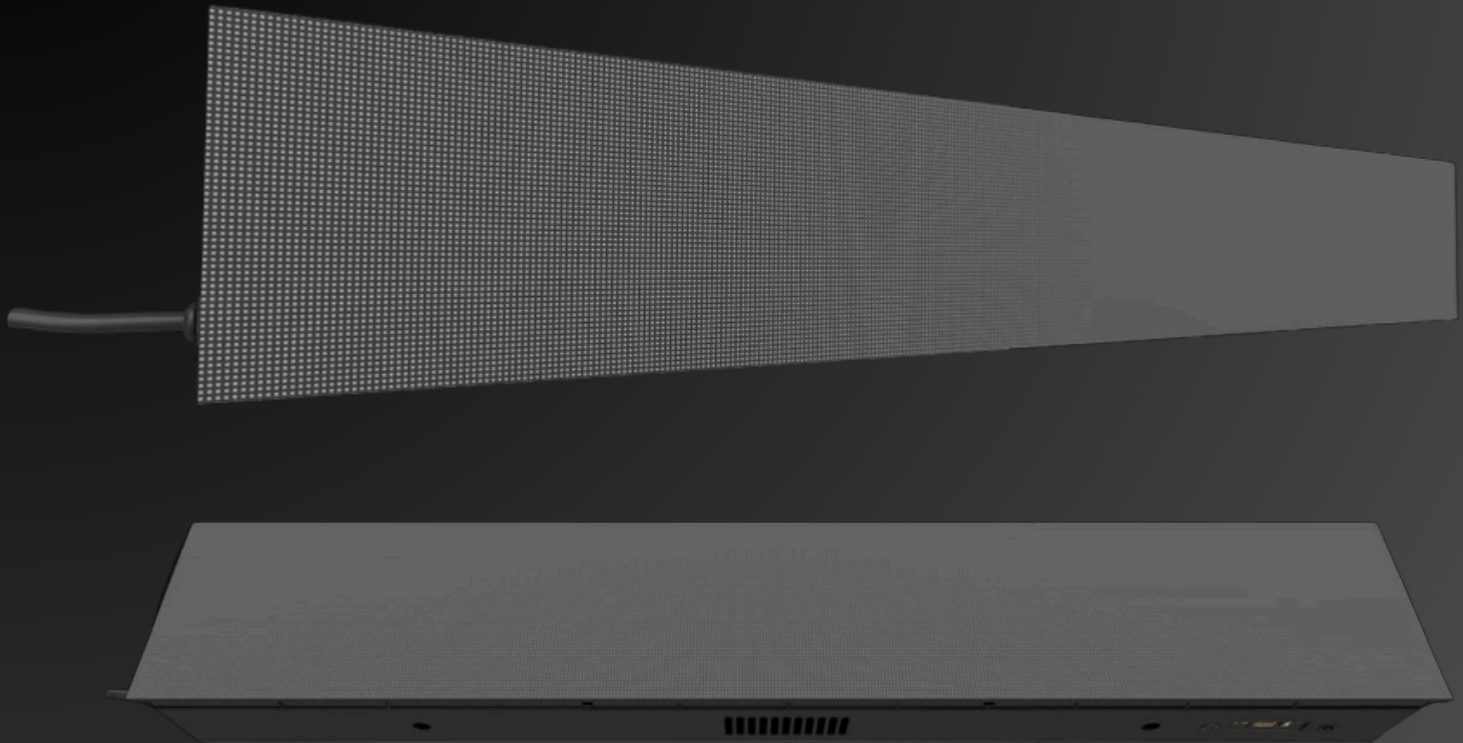

SKY Serie - Steckerfertig 96x128cm

Steuerung Smartphone
oder PC

Helligkeit
5.000cd

Automatische Zeit und
Helligkeitseinstellungen

geeignet für
Android und IOS

Schutzgrad
IP54 auch für Outdoor
geeignet

Verbindung
WLAN, LAN

Form und Größe
individuell definierbar

Programmiert
auf Ihre Wünsche

Die Sky Serie von Skyleds bietet steckerfertige LED-Displays mit hoher Bildqualität für Werbung, Digital Signage und Informationsanzeigen. Dank Pixelabständen von P2,5, P3, P4 und P6.67 liefern sie gestochen scharfe Bilder – sowohl indoor als auch outdoor. Die Displays sind sofort einsatzbereit und ermöglichen eine einfache Plug-and-Play-Nutzung.

Mit flexibler Steuerung via WLAN, USB oder HDMI, wetterfester Bauweise und energieeffizienter Technologie sind die Sky Displays die perfekte Lösung für Unternehmen, die auffällige und langlebige Werbeflächen benötigen.

| Eigenschaften | Details |
|--------------------------------------|--|
| Pixelabstand | P2.5 |
| Pixeldichte | 160.000 Pixel/m ² |
| Pixel pro Modul | 8.192 |
| Displayauflösung | 384 x 512 Pixel |
| Displaygröße (Höhe x Breite x Tiefe) | 960 mm x 1280 mm x 650mm |
| LED Typ | SMD 1515 |
| Farben | RGB |
| Pixel-Konfiguration | 1R1G1B |
| Modul max. Leistung | ≥33 W |
| Modulgröße (Höhe x Breite) | 160 mm x 320 mm |
| Module pro Display | 24 |
| Modulauflösung | 64 x 128 Pixel |
| Schutzgrad | IP54 |
| Zubehör | Daten- und Stromverkabelung |
| Betriebsspannung | 230 VAC / 50 Hz ± 10 % |
| Betriebstemperatur (durchschn.) | -20° bis 40 °C |
| Blickwinkel | H ≥140°, V ≥130° |
| Helligkeit | ≥5000 cd/m ² |
| Displaygewicht | ca. 30 kg/m ² |
| Bildwiederholfrequenz | ≥7680 Hz |
| Scan-Methode | 1/10 |
| Ø Leistungsaufnahme | 216 W/m ² |
| max. Leistungsaufnahme | 648 W/m ² |
| Grauskala | 14-16 BIT |
| LED-Lebensdauer | bis 100.000 Std. |
| Gehäusematerial | Stahl, pulverbeschichtet |
| Zulässige Formate | BMP, JPG, PNG, AVI, MP4, MKV |
| Kontrollabstand | Cat-5: bis 100 m; Glasfaser: bis 15 km |