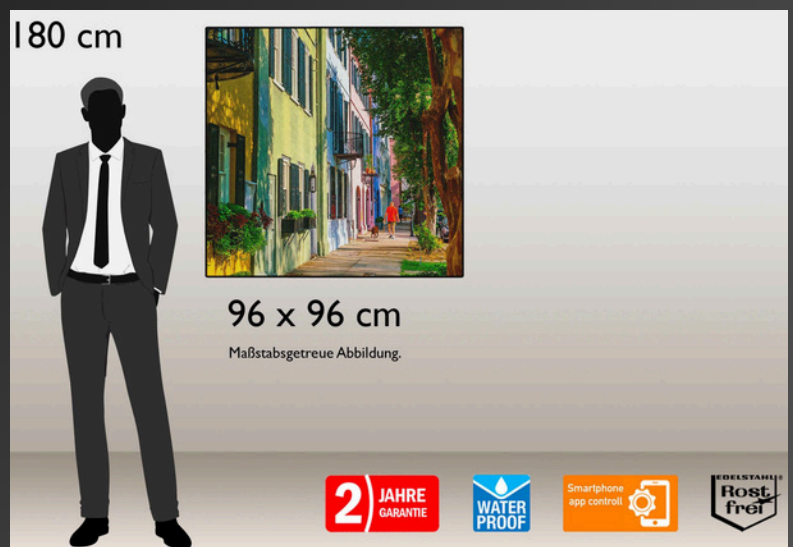

# SKY Serie - Steckerfertig 96x96cm

 Steuerung Smartphone  
oder PC

 Helligkeit  
5.000cd

 Automatische Zeit und  
Helligkeitseinstellungen

 geeignet für  
Android und IOS

 Schutzgrad  
IP54 auch für Outdoor  
geeignet

 Verbindung  
WLAN, LAN

 Form und Größe  
individuell definierbar

 Programmiert  
auf Ihre Wünsche

Die Sky Serie von Skyleds bietet steckerfertige LED-Displays mit hoher Bildqualität für Werbung, Digital Signage und Informationsanzeigen. Dank Pixelabständen von P2.5, P3, P4 und P6.67 liefern sie gestochen scharfe Bilder – sowohl indoor als auch outdoor. Die Displays sind sofort einsatzbereit und ermöglichen eine einfache Plug-and-Play-Nutzung.

Eigenschaften	Details
Pixelabstand	P6,67
Pixeldichte	22.500 Pixel/m <sup>2</sup>
Pixel pro Modul	1.152
Displayauflösung	144 x 144 Pixel
Displaygröße (Höhe x Breite x Tiefe)	960 mm x 960 mm x 650mm
LED Typ	SMD 2525
Farben	RGB
Pixel-Konfiguration	1R1G1B
Modul max. Leistung	≥46 W
Modulgröße (Höhe x Breite)	160 mm x 320 mm
Module pro Display	18
Modulauflösung	24 x 48 Pixel
Schutzgrad	IP54
Zubehör	Daten- und Stromverkabelung
Betriebsspannung	230 VAC / 50 Hz ± 10 %
Betriebstemperatur (durchschn.)	-20° bis 40 °C
Blickwinkel	H ≥140°, V ≥130°
Helligkeit	≥5000 cd/m <sup>2</sup>
Displaygewicht	ca. 30 kg/m <sup>2</sup>
Bildwiederholfrequenz	≥7680 Hz
Scan-Methode	1/10
Ø Leistungsaufnahme	297 W/m <sup>2</sup>
max. Leistungsaufnahme	892 W/m <sup>2</sup>
Grauskala	14-16 BIT
LED-Lebensdauer	bis 100.000 Std.
Gehäusematerial	Stahl, pulverbeschichtet
Zulässige Formate	BMP, JPG, PNG, AVI, MP4, MKV
Kontrollabstand	Cat-5: bis 100 m; Glasfaser: bis 15 km