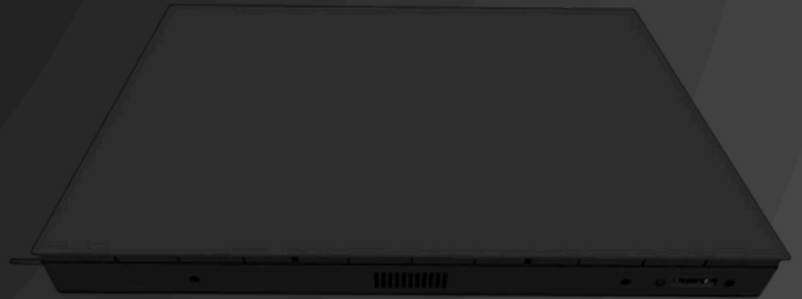

Verbindung
WLAN, LAN

Form und Größe
individuell definierbar

Programmiert
auf Ihre Wünsche

Das hochauflösende LED-Display mit automatischer Helligkeitsanpassung sorgt für optimale Sichtbarkeit, selbst bei Sonneneinstrahlung. Das robuste, wetterfeste Gehäuse (IP54) ist für den Innen- und Außeneinsatz geeignet.

Individuelle Anpassungen wie Firmenlogo, Datum oder Sicherheitsbotschaften sind möglich. Mit einer Pixeldichte von 62.500 Pixel/m² bietet das Display eine gestochen scharfe Darstellung. Die Installation kann flexibel an der Wand oder hängend an Decken und Trägerstrukturen erfolgen.

| Eigenschaften | Details | Eigenschaften | Details |
|---------------------|-----------------------------|------------------------|---|
| Pixelabstand | P4 | Betriebsspannung | 230 VAC / 50 Hz ± 10 % |
| Pixelichte | 62.500 Pixel/m ² | Betriebstemperatur | -20° bis 80 °C |
| Pixel-Konfiguration | 1R1G1B | Blickwinkel | H ≥120°, V ≥120° |
| Pixel Display | 9.600 | Helligkeit | ≥4500 cd/m ² |
| LED Typ | SMD 1921 | Bildwiederholfrequenz | ≥3840 Hz |
| Farben | RGB | Scan-Methode | 1/10 |
| Modulgröße | 160 mm x 320 mm | Ø Leistungsaufnahme | 210 W/m ² |
| Module pro Display | 12 | max. Leistungsaufnahme | 950 W/m ² |
| Modulauflösung | 40 x 80 Pixel | Grauskala | 12-16 BIT |
| Schutzgrad | IP54 | LED-Lebensdauer | 100.000 Std. |
| Pixel pro Modul | 1.600 | Werbestele (Material) | Stahl, pulverbeschichtet |
| Modul max. Leistung | 36 W | Werbestele (Größe) | 82 x 165 x 40 cm |
| Displaygröße | 640 mm x 960 mm | Zulässige Formate | BMP, JPG, PNG, AVI, MP4, MKV |
| Displayauflösung | 160 x 240 Pixel | Kontrollabstand | Cat-5: bis 100 m; Glasfaser: bis 15 km |
| Zubehör | Stromkabel | | |